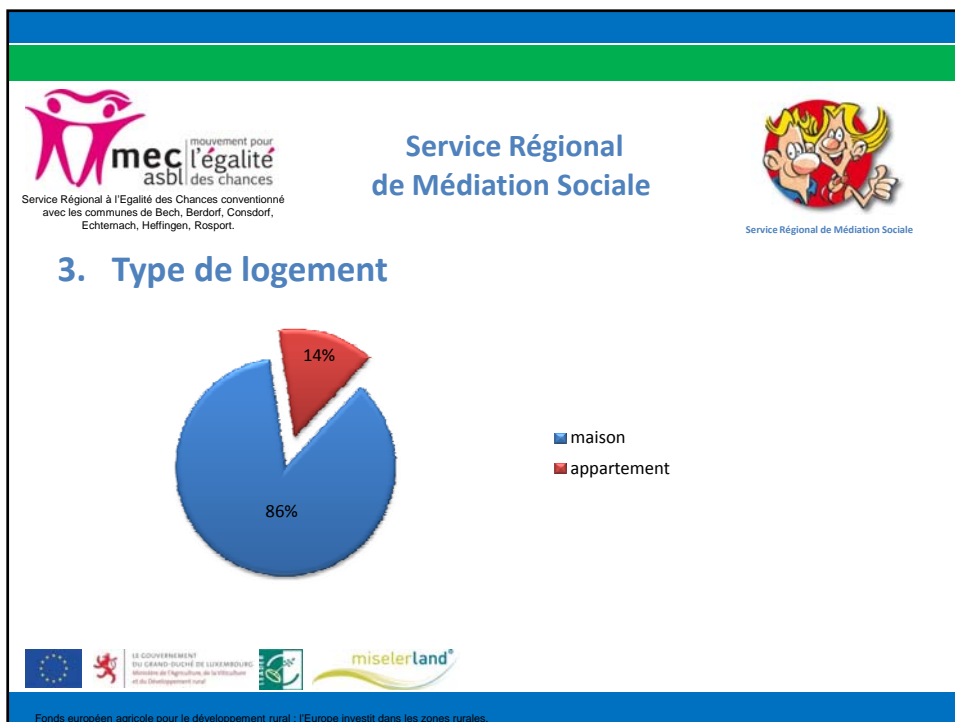

Service Régional à l'Égalité des Chances conventionné
avec les communes de Bech, Berdorf, Consdorf,
Echternach, Heffingen, Rosport.

Service Régional de Médiation Sociale

2. Encadrement des médiateurs

- Augmentation du temps de travail de la coordinatrice du service: +3h, soit 13h/semaine
- Depuis janvier 1 seule employée au lieu de 2 initialement prévues
- Aucune incidence sur le budget
- Tâches de la coordinatrice:
 - Gestion des dossiers (ouverture, suivi, organisation RDV de médiation, courrier)
 - Promotion du service: interview, rdv admin communales, Lernfest, foire agricole
 - Formation continue: planification, organisation, suivi, rencontre Emergence
 - Coordination des médiateurs: permanence+ assistance, réunion mensuelles, organisation supervision, coaching
 - Comptabilité
 - Réunions internes /externes Leader, MEC, ALMA, Ministère

Fonds européen agricole pour le développement rural : l'Europe investit dans les zones rurales.

mouvement pour
mec l'égalité
asbl des chances

Service Régional à l'Égalité des Chances conventionné
avec les communes de Bech, Berdorf, Consdorf,
Echternach, Heffingen, Rosport.

Service Régional de Médiation Sociale

Evaluation du Service après 7 mois de fonctionnement

Nombre de sollicitations du Service: **23**

→ Une moyenne de **3,2 demandes** de médiation par mois

→ Ouverture de **14 dossiers** de médiation

Fonds européen agricole pour le développement rural : l'Europe investit dans les zones rurales.

mec asbl **mouvement pour l'égalité des chances**
Service Régional à l'Égalité des Chances conventionné avec les communes de Bech, Berdorf, Consdorf, Echternach, Heffingen, Rosport.