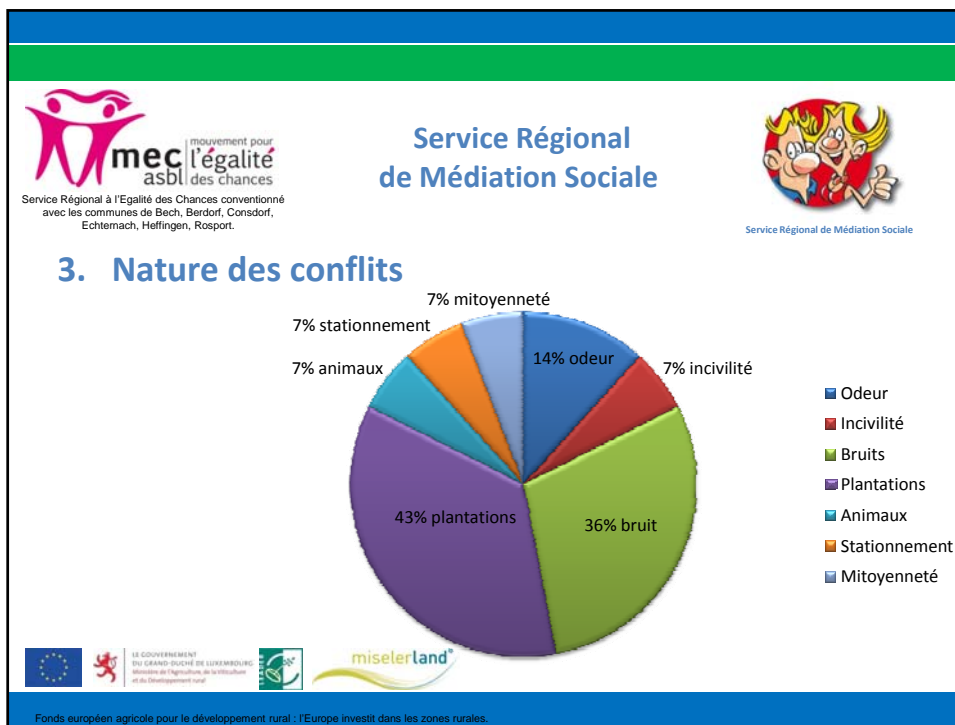

Service Régional à l'Égalité des Chances conventionné
avec les communes de Bech, Berdorf, Consdorf,
Echternach, Heffingen, Rosport.

Service Régional de Médiation Sociale

2. Encadrement des médiateurs

- Augmentation du temps de travail de la coordinatrice du service: +3h, soit 13h/semaine
- Depuis janvier 1 seule employée au lieu de 2 initialement prévues
- Aucune incidence sur le budget
- Tâches de la coordinatrice:
 - Gestion des dossiers (ouverture, suivi, organisation RDV de médiation, courrier)
 - Promotion du service: interview, rdv admin communales, Lernfest, foire agricole
 - Formation continue: planification, organisation, suivi, rencontre Emergence
 - Coordination des médiateurs: permanence+ assistance, réunion mensuelles, organisation supervision, coaching
 - Comptabilité
 - Réunions internes /externes Leader, MEC, ALMA, Ministère

Fonds européen agricole pour le développement rural : l'Europe investit dans les zones rurales.

mouvement pour
mec l'égalité
asbl des chances

Service Régional à l'Égalité des Chances conventionné
avec les communes de Bech, Berdorf, Consdorf,
Echternach, Heffingen, Rosport.

Service Régional de Médiation Sociale

Evaluation du Service après 7 mois de fonctionnement

Nombre de sollicitations du Service: **23**

→ Une moyenne de **3,2 demandes** de médiation par mois

→ Ouverture de **14 dossiers** de médiation

Fonds européen agricole pour le développement rural : l'Europe investit dans les zones rurales.

mec asbl **mouvement pour l'égalité des chances**
Service Régional à l'Égalité des Chances conventionné avec les communes de Bech, Berdorf, Consdorf, Echternach, Heffingen, Rosport.