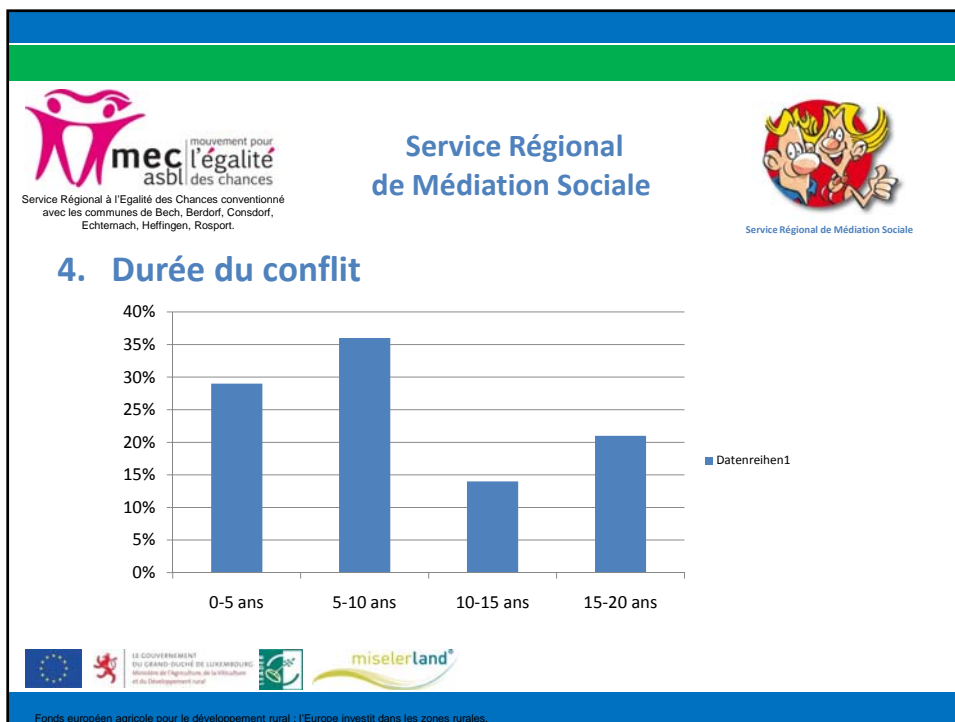

Service Régional à l'Égalité des Chances conventionné
avec les communes de Bech, Berdorf, Consdorf,
Echternach, Heffingen, Rosport.

Service Régional de Médiation Sociale

2. Encadrement des médiateurs

- Augmentation du temps de travail de la coordinatrice du service: +3h, soit 13h/semaine
- Depuis janvier 1 seule employée au lieu de 2 initialement prévues
- Aucune incidence sur le budget
- Tâches de la coordinatrice:
 - Gestion des dossiers (ouverture, suivi, organisation RDV de médiation, courrier)
 - Promotion du service: interview, rdv admin communales, Lernfest, foire agricole
 - Formation continue: planification, organisation, suivi, rencontre Emergence
 - Coordination des médiateurs: permanence+ assistance, réunion mensuelles, organisation supervision, coaching
 - Comptabilité
 - Réunions internes /externes Leader, MEC, ALMA, Ministère

Fonds européen agricole pour le développement rural : l'Europe investit dans les zones rurales.

mouvement pour
mec l'égalité
asbl des chances

Service Régional à l'Égalité des Chances conventionné
avec les communes de Bech, Berdorf, Consdorf,
Echternach, Heffingen, Rosport.

Service Régional de Médiation Sociale

Evaluation du Service après 7 mois de fonctionnement

Nombre de sollicitations du Service: **23**

→ Une moyenne de **3,2 demandes** de médiation par mois

→ Ouverture de **14 dossiers** de médiation

Fonds européen agricole pour le développement rural : l'Europe investit dans les zones rurales.

mec asbl **mouvement pour l'égalité des chances**
Service Régional à l'Égalité des Chances conventionné avec les communes de Bech, Berdorf, Consdorf, Echternach, Heffingen, Rosport.