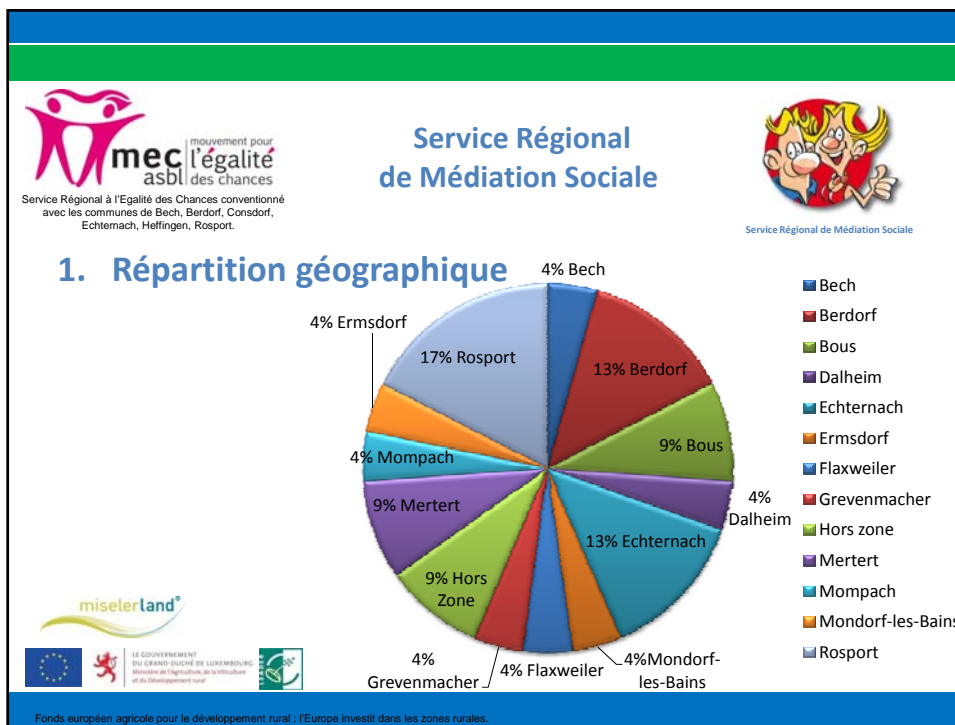

Service Régional à l'Égalité des Chances conventionné
avec les communes de Bech, Berdorf, Consdorf,
Echternach, Heffingen, Rosport.

Service Régional de Médiation Sociale

2. Encadrement des médiateurs

- Augmentation du temps de travail de la coordinatrice du service: +3h, soit 13h/semaine
- Depuis janvier 1 seule employée au lieu de 2 initialement prévues
- Aucune incidence sur le budget
- Tâches de la coordinatrice:
 - Gestion des dossiers (ouverture, suivi, organisation RDV de médiation, courrier)
 - Promotion du service: interview, rdv admin communales, Lernfest, foire agricole
 - Formation continue: planification, organisation, suivi, rencontre Emergence
 - Coordination des médiateurs: permanence+ assistance, réunion mensuelles, organisation supervision, coaching
 - Comptabilité
 - Réunions internes /externes Leader, MEC, ALMA, Ministère

Fonds européen agricole pour le développement rural : l'Europe investit dans les zones rurales.

mouvement pour
mec l'égalité
asbl des chances

Service Régional à l'Égalité des Chances conventionné
avec les communes de Bech, Berdorf, Consdorf,
Echternach, Heffingen, Rosport.

Service Régional de Médiation Sociale

Evaluation du Service après 7 mois de fonctionnement

Nombre de sollicitations du Service: **23**

→ Une moyenne de **3,2 demandes** de médiation par mois

→ Ouverture de **14 dossiers** de médiation

Fonds européen agricole pour le développement rural : l'Europe investit dans les zones rurales.

mec asbl **mouvement pour l'égalité des chances**
Service Régional à l'Égalité des Chances conventionné avec les communes de Bech, Berdorf, Consdorf, Echternach, Heffingen, Rosport.