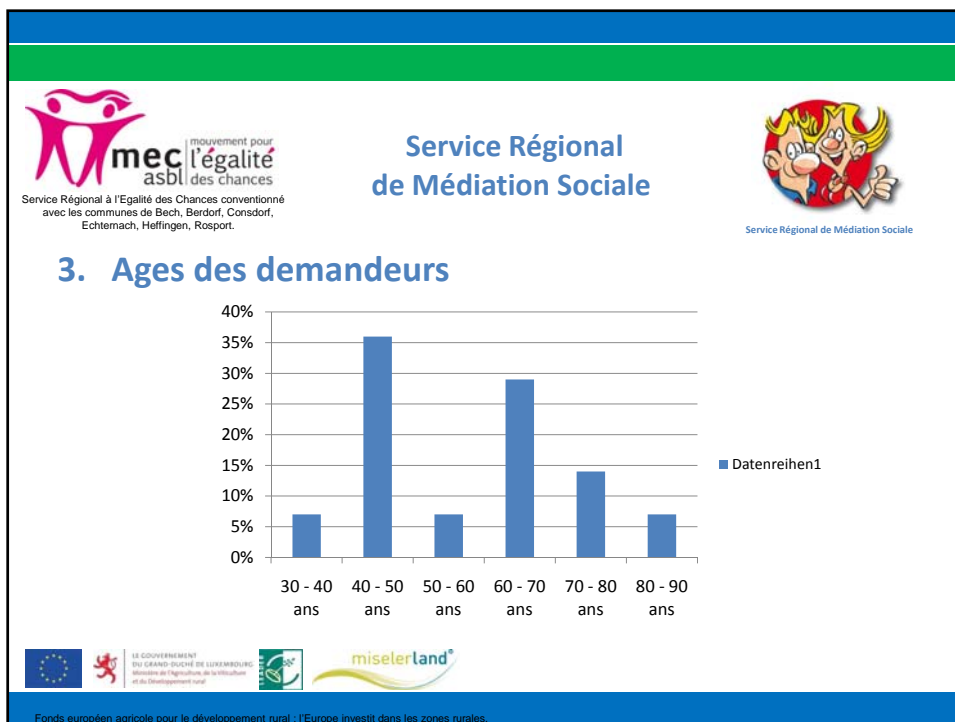

Service Régional à l'Égalité des Chances conventionné
avec les communes de Bech, Berdorf, Consdorf,
Echternach, Heffingen, Rosport.

Service Régional de Médiation Sociale

2. Encadrement des médiateurs

- Augmentation du temps de travail de la coordinatrice du service: +3h, soit 13h/semaine
- Depuis janvier 1 seule employée au lieu de 2 initialement prévues
- Aucune incidence sur le budget
- Tâches de la coordinatrice:
 - Gestion des dossiers (ouverture, suivi, organisation RDV de médiation, courrier)
 - Promotion du service: interview, rdv admin communales, Lernfest, foire agricole
 - Formation continue: planification, organisation, suivi, rencontre Emergence
 - Coordination des médiateurs: permanence+ assistance, réunion mensuelles, organisation supervision, coaching
 - Comptabilité
 - Réunions internes /externes Leader, MEC, ALMA, Ministère

Fonds européen agricole pour le développement rural : l'Europe investit dans les zones rurales.

mouvement pour
mec l'égalité
asbl des chances

Service Régional à l'Égalité des Chances conventionné
avec les communes de Bech, Berdorf, Consdorf,
Echternach, Heffingen, Rosport.

Service Régional de Médiation Sociale

Evaluation du Service après 7 mois de fonctionnement

Nombre de sollicitations du Service: **23**

→ Une moyenne de **3,2 demandes** de médiation par mois

→ Ouverture de **14 dossiers** de médiation

Fonds européen agricole pour le développement rural : l'Europe investit dans les zones rurales.

mec asbl **mouvement pour l'égalité des chances**
Service Régional à l'Égalité des Chances conventionné avec les communes de Bech, Berdorf, Consdorf, Echternach, Heffingen, Rosport.