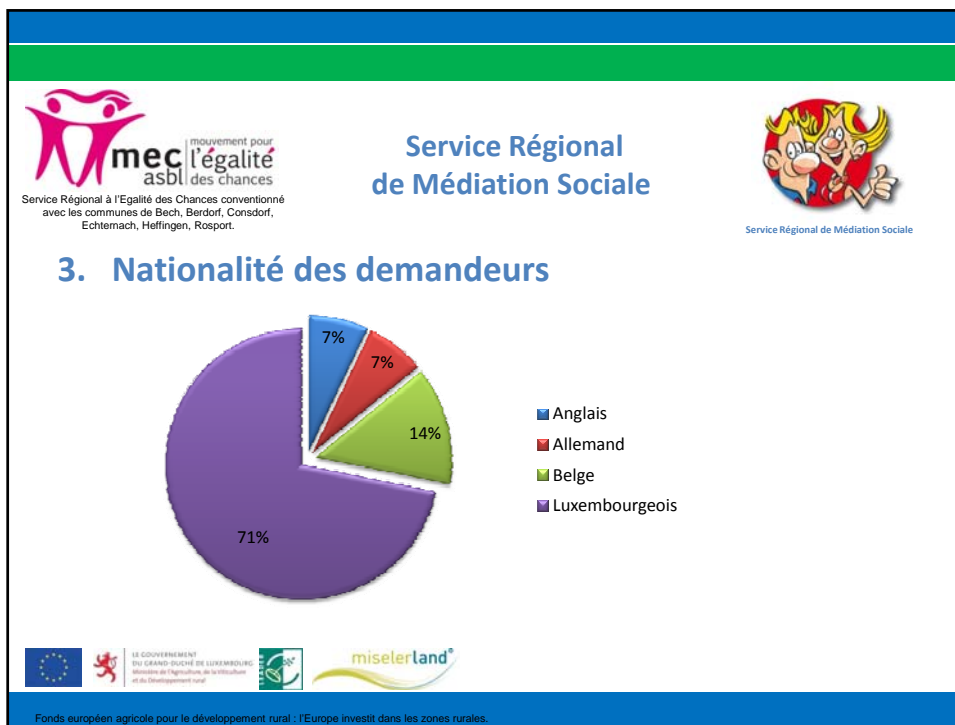

Service Régional à l'Égalité des Chances conventionné
avec les communes de Bech, Berdorf, Consdorf,
Echternach, Heffingen, Rosport.

Service Régional de Médiation Sociale

2. Encadrement des médiateurs

- Augmentation du temps de travail de la coordinatrice du service: +3h, soit 13h/semaine
- Depuis janvier 1 seule employée au lieu de 2 initialement prévues
- Aucune incidence sur le budget
- Tâches de la coordinatrice:
 - Gestion des dossiers (ouverture, suivi, organisation RDV de médiation, courrier)
 - Promotion du service: interview, rdv admin communales, Lernfest, foire agricole
 - Formation continue: planification, organisation, suivi, rencontre Emergence
 - Coordination des médiateurs: permanence+ assistance, réunion mensuelles, organisation supervision, coaching
 - Comptabilité
 - Réunions internes /externes Leader, MEC, ALMA, Ministère

Fonds européen agricole pour le développement rural : l'Europe investit dans les zones rurales.

mouvement pour
mec l'égalité
asbl des chances

Service Régional à l'Égalité des Chances conventionné
avec les communes de Bech, Berdorf, Consdorf,
Echternach, Heffingen, Rosport.

Service Régional de Médiation Sociale

Evaluation du Service après 7 mois de fonctionnement

Nombre de sollicitations du Service: **23**

→ Une moyenne de **3,2 demandes** de médiation par mois

→ Ouverture de **14 dossiers** de médiation

Fonds européen agricole pour le développement rural : l'Europe investit dans les zones rurales.

mec asbl **mouvement pour l'égalité des chances**
Service Régional à l'Égalité des Chances conventionné avec les communes de Bech, Berdorf, Consdorf, Echternach, Heffingen, Rosport.