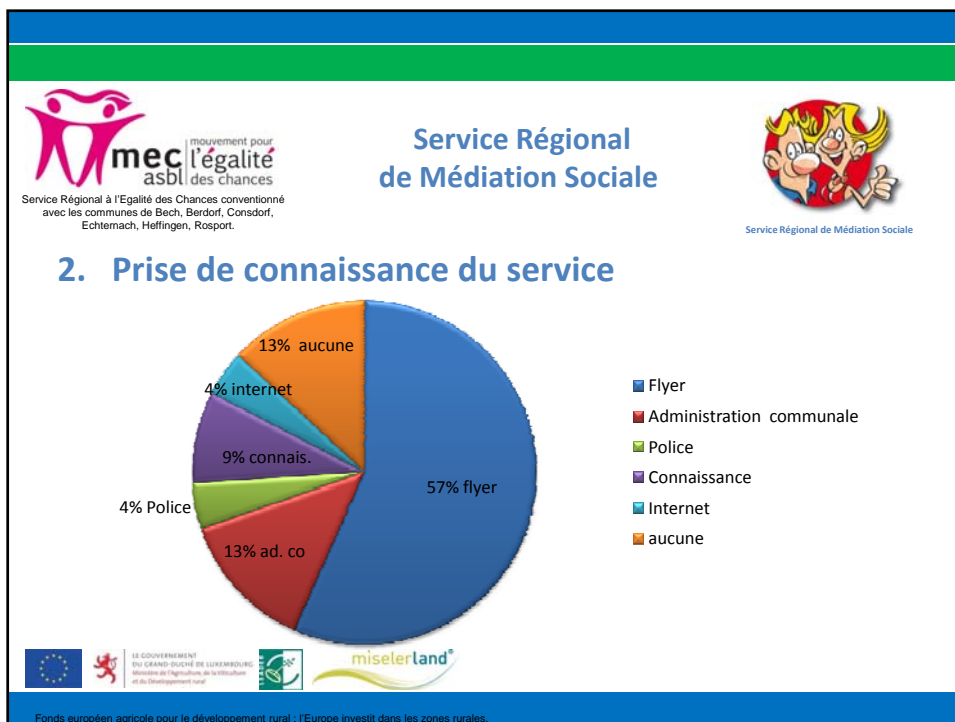

Service Régional à l'Égalité des Chances conventionné
avec les communes de Bech, Berdorf, Consdorf,
Echternach, Heffingen, Rosport.

Service Régional de Médiation Sociale

2. Encadrement des médiateurs

- Augmentation du temps de travail de la coordinatrice du service: +3h, soit 13h/semaine
- Depuis janvier 1 seule employée au lieu de 2 initialement prévues
- Aucune incidence sur le budget
- Tâches de la coordinatrice:
 - Gestion des dossiers (ouverture, suivi, organisation RDV de médiation, courrier)
 - Promotion du service: interview, rdv admin communales, Lernfest, foire agricole
 - Formation continue: planification, organisation, suivi, rencontre Emergence
 - Coordination des médiateurs: permanence+ assistance, réunion mensuelles, organisation supervision, coaching
 - Comptabilité
 - Réunions internes /externes Leader, MEC, ALMA, Ministère

Fonds européen agricole pour le développement rural : l'Europe investit dans les zones rurales.

mouvement pour
mec l'égalité
asbl des chances

Service Régional à l'Égalité des Chances conventionné
avec les communes de Bech, Berdorf, Consdorf,
Echternach, Heffingen, Rosport.

Service Régional de Médiation Sociale

Evaluation du Service après 7 mois de fonctionnement

Nombre de sollicitations du Service: **23**

→ Une moyenne de **3,2 demandes** de médiation par mois

→ Ouverture de **14 dossiers** de médiation

Fonds européen agricole pour le développement rural : l'Europe investit dans les zones rurales.

mec asbl **mouvement pour l'égalité des chances**
Service Régional à l'Égalité des Chances conventionné avec les communes de Bech, Berdorf, Consdorf, Echternach, Heffingen, Rosport.